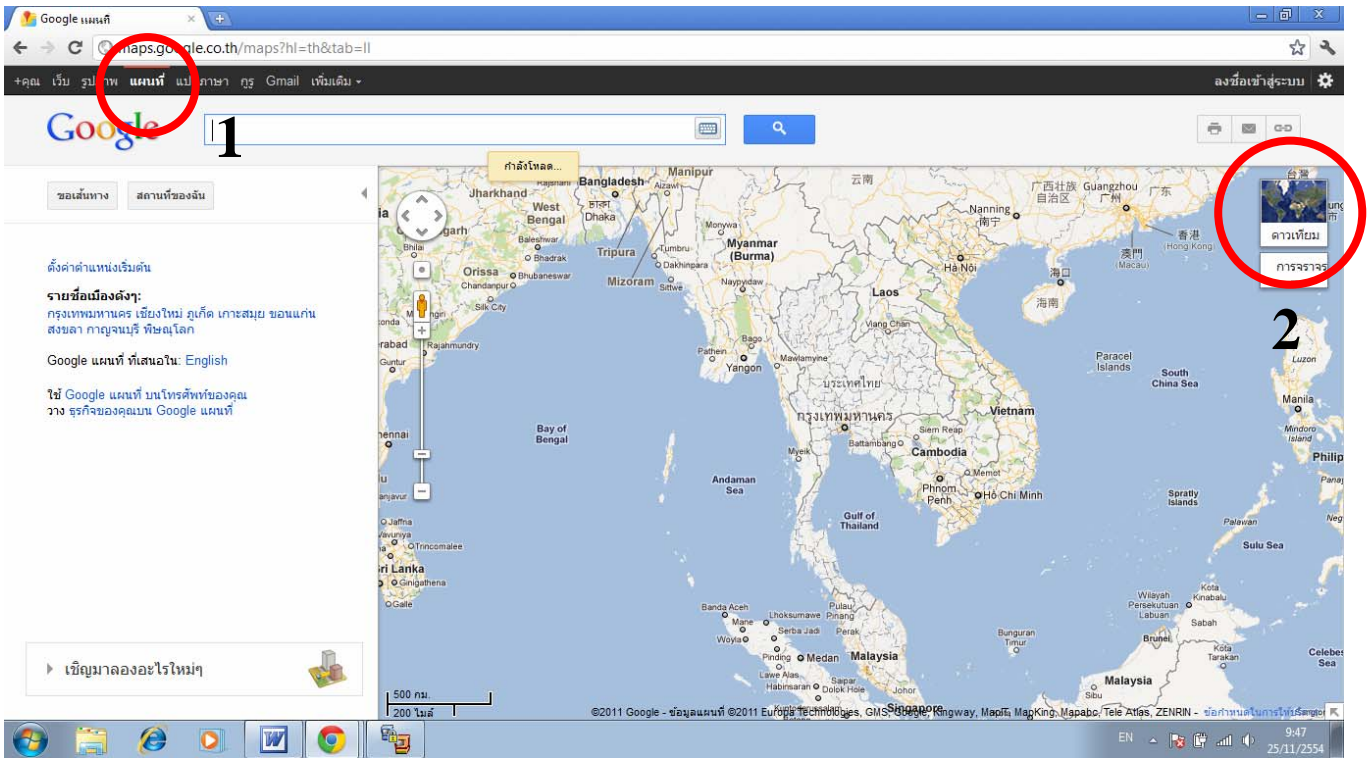

Web URL :

เบอร์โทรศัพท์ :

พิกัดที่ตั้ง : ละติจูด ลองจิจูด

เปลี่ยนภาพ :

[หาพิกัดได้อย่างไร ?](#)

หากหน่วยบริการมีการระบุพิกัดในฐานข้อมูล การแสดงผลหน้าเว็บเพจส่วนข้อมูลหน่วยงานจะมีรายละเอียด Google Map ให้ใช้งาน ดังรูป

00667 ทรายทองวัฒนา ,สสจ.

ที่ตั้ง :

E-mail :

เบอร์โทรศัพท์ :

บุคลากร :

ในการหาพิกัดที่ Google ให้บริการนั้นมี 2 แบบคือจาก Google Earth และ Google Map

ในที่นี้ขอแนะนำการหาพิกัดจาก Google Map ซึ่งไม่ต้องลงโปรแกรมเพิ่มเติมเหมือน Google Earth มีเพียงเว็บเบราว์เซอร์และใช้งานอินเทอร์เน็ตได้ เพียงเท่านี้เราก็หาพิกัดได้แล้วครับ

เริ่มกันเลย

เปิดเว็บเบราว์เซอร์(อะไรก็ได้) ไปที่เว็บไซต์ www.google.co.th ในที่นี้ใช้ Google Chrome เปิดน่ะครับ
ที่เมนูด้านบน จะมี เมนูรูปแบบการค้นหาหลายเมนู

- 1.. เลือกเมนู แผนที่
- 2.. หากหน้าเว็บอยู่ในโหมด แผนที่ ให้คลิกที่ **เมนูดาวเทียม** เพื่อเปลี่ยนเข้าสู่โหมดภาพถ่ายทางอากาศ

3.. Zoom หาที่ตั้งบนแผนที่ ในที่นี้หาที่ตั้งของ รพสต.นครชุม ดังรูป

4.. คลื่นขวาที่ รพสต.นครชุม จะแสดง Pop up menu ให้เลือก **นี่คืออะไร**

5.. ที่ช่องค้นหาจะแสดงตัวเลขพิกัด ละติจูด,ลองจิจูด ของ รพสต.นครชุม