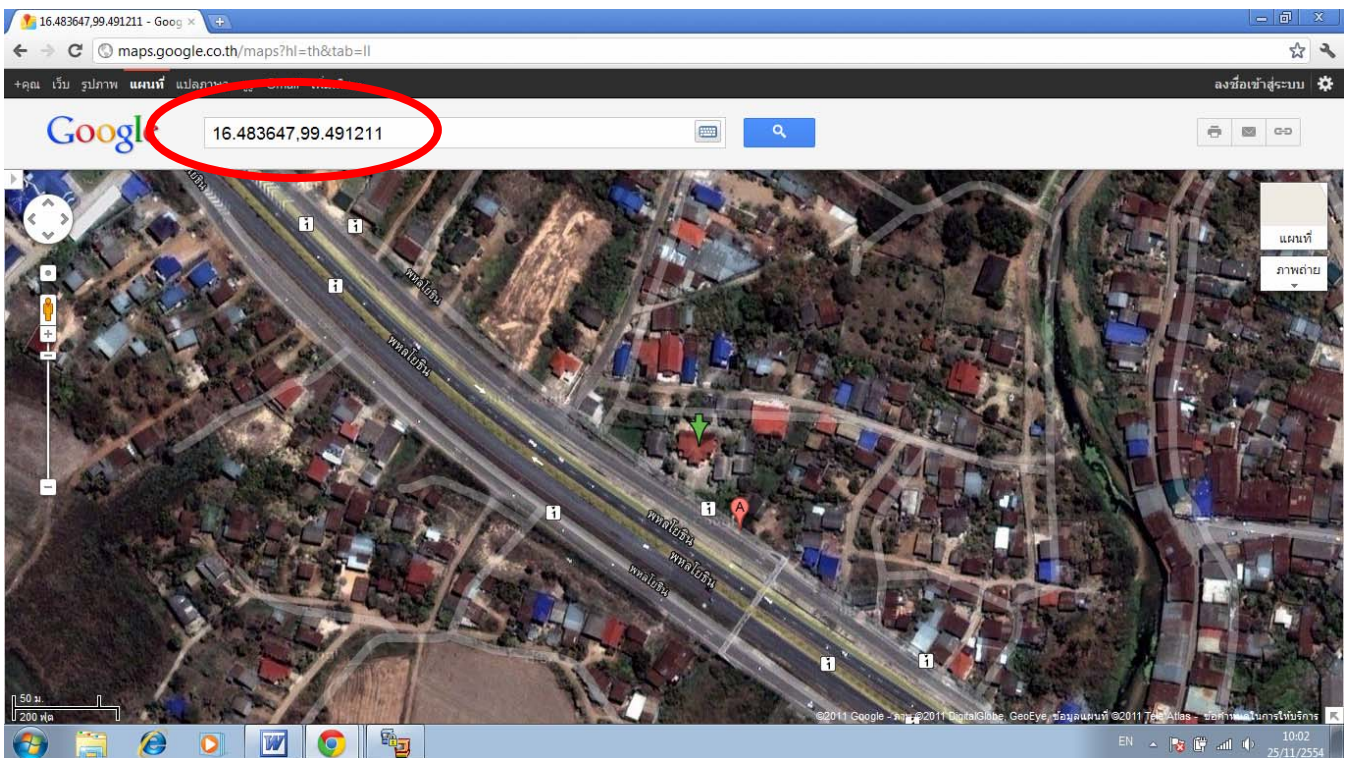

เริ่มกันเลย

เปิดเว็บเบราว์เซอร์(อะไรก็ได้) ไปที่เว็บไซต์ www.google.co.th ในที่นี้ใช้ Google Chrome เปิดน่ะครับ
ที่เมนูด้านบน จะมี เมนูรูปแบบการค้นหาหลายเมนู

- 1.. เลือกเมนู แผนที่
- 2.. หากหน้าเว็บอยู่ในโหมด แผนที่ ให้คลิกที่ **เมนูดาวเทียม** เพื่อเปลี่ยนเข้าสู่โหมดภาพถ่ายทางอากาศ

3.. Zoom หาที่ตั้งบนแผนที่ ในที่นี้หาที่ตั้งของ รพสต.นครชุม ดังรูป

4.. คลื่นขวาที่ รพสต.นครชุม จะแสดง Pop up menu ให้เลือก **นี่คืออะไร**

5.. ที่ช่องค้นหาจะแสดงตัวเลขพิกัด ละติจูด,ลองจิจูด ของ รพสต.นครชุม

**ได้แล้วครับ รพสต.นครชุม ตั้งอยู่ที่พิกัด
ละติจูด 16.483647 และลองจิจูด 99.491211**