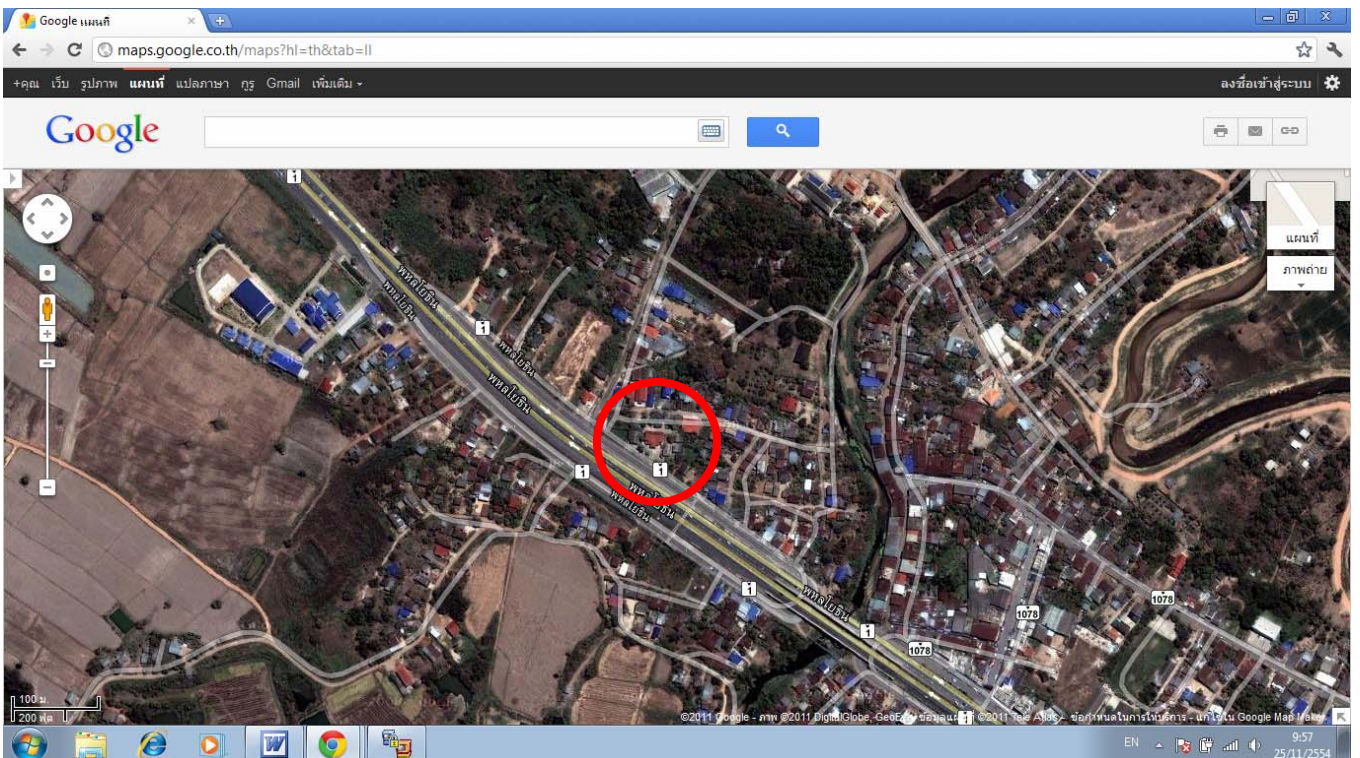

Web URL :

เบอร์โทรศัพท์ :

พิกัดที่ตั้ง : ละติจูด ลองจิจูด

เปลี่ยนภาพ :

[หาพิกัดได้อย่างไร ?](#)

หากหน่วยบริการมีการระบุพิกัดในฐานข้อมูล การแสดงผลหน้าเว็บเพจส่วนข้อมูลหน่วยงานจะมีรายละเอียด Google Map ให้ใช้งาน ดังรูป

00667 ทรายทองวัฒนา ,สสจ.

ที่ตั้ง :

E-mail :

เบอร์โทรศัพท์ :

บุคลากร :

ในการหาพิกัดที่ Google ให้บริการนั้นมี 2 แบบคือจาก Google Earth และ Google Map

ในที่นี้ขอแนะนำการหาพิกัดจาก Google Map ซึ่งไม่ต้องลงโปรแกรมเพิ่มเติมเหมือน Google Earth มีเพียงเว็บเบราว์เซอร์และใช้งานอินเทอร์เน็ตได้ เพียงเท่านี้เราก็หาพิกัดได้แล้วครับ

3.. Zoom หาที่ตั้งบนแผนที่ ในที่นี้หาที่ตั้งของ รพสต.นครชุม ดังรูป

4.. คลื่นขวาที่ รพสต.นครชุม จะแสดง Pop up menu ให้เลือก **นี่คืออะไร**

5.. ที่ช่องค้นหาจะแสดงตัวเลขพิกัด ละติจูด,ลองจิจูด ของ รพสต.นครชุม

**ได้แล้วครับ รพสต.นครชุม ตั้งอยู่ที่พิกัด
ละติจูด 16.483647 และลองจิจูด 99.491211**