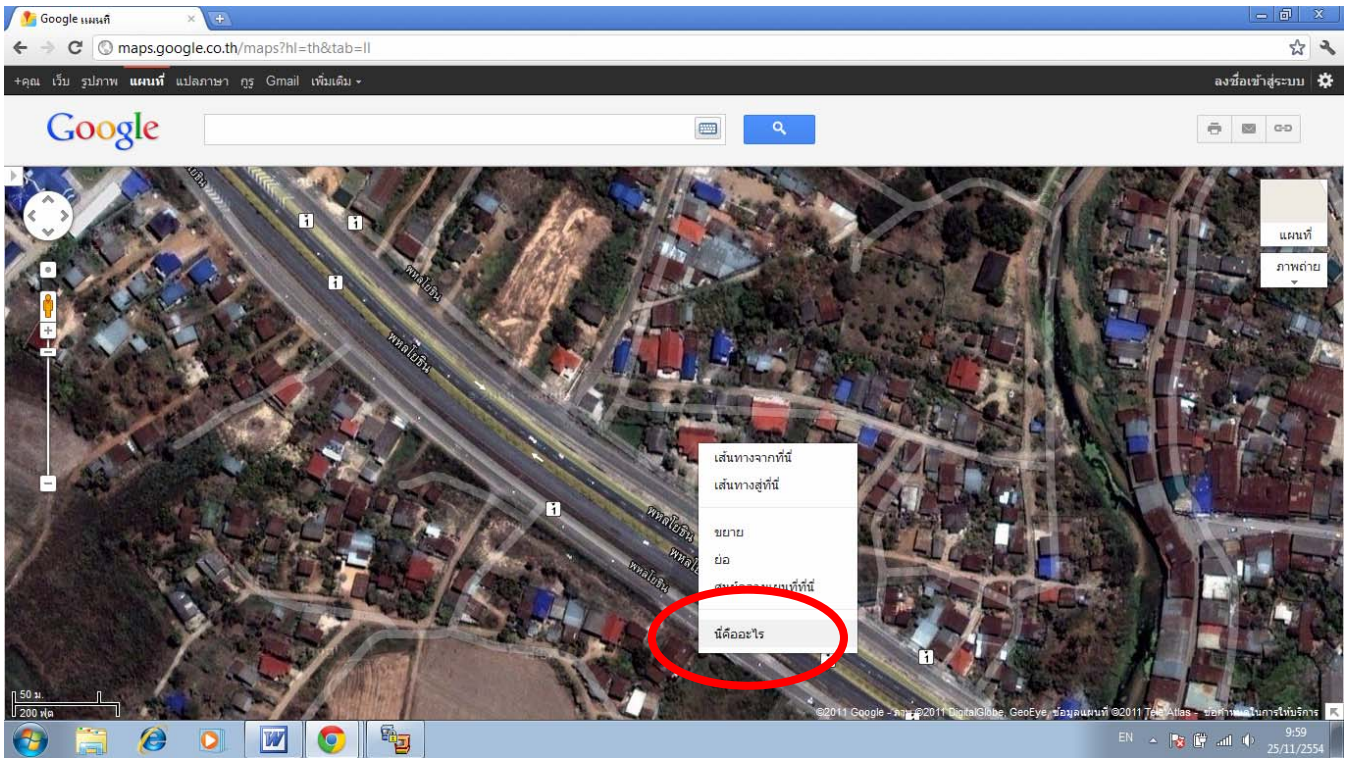

Web URL :

เบอร์โทรศัพท์ :

พิกัดที่ตั้ง : ละติจูด ลองจิจูด

เปลี่ยนภาพ :

[หาพิกัดได้อย่างไร ?](#)

หากหน่วยบริการมีการระบุพิกัดในฐานข้อมูล การแสดงผลหน้าเว็บเพจส่วนข้อมูลหน่วยงานจะมีรายละเอียด Google Map ให้ใช้งาน ดังรูป

เริ่มกันเลย

เปิดเว็บเบราว์เซอร์(อะไรก็ได้) ไปที่เว็บไซต์ www.google.co.th ในที่นี้ใช้ Google Chrome เปิดน่ะครับ
ที่เมนูด้านบน จะมี เมนูรูปแบบการค้นหาหลายเมนู

- 1.. เลือกเมนู แผนที่
- 2.. หากหน้าเว็บอยู่ในโหมด แผนที่ ให้คลิกที่ **เมนูดาวเทียม** เพื่อเปลี่ยนเข้าสู่โหมดภาพถ่ายทางอากาศ

3.. Zoom หาที่ตั้งบนแผนที่ ในที่นี้หาที่ตั้งของ รพสต.นครชุม ดังรูป

4.. คลื่นขวาที่ รพสต.นครชุม จะแสดง Pop up menu ให้เลือก **นี่คืออะไร**

5.. ที่ช่องค้นหาจะแสดงตัวเลขพิกัด ละติจูด,ลองจิจูด ของ รพสต.นครชุม

**ได้แล้วครับ รพสต.นครชุม ตั้งอยู่ที่พิกัด
ละติจูด 16.483647 และลองจิจูด 99.491211**